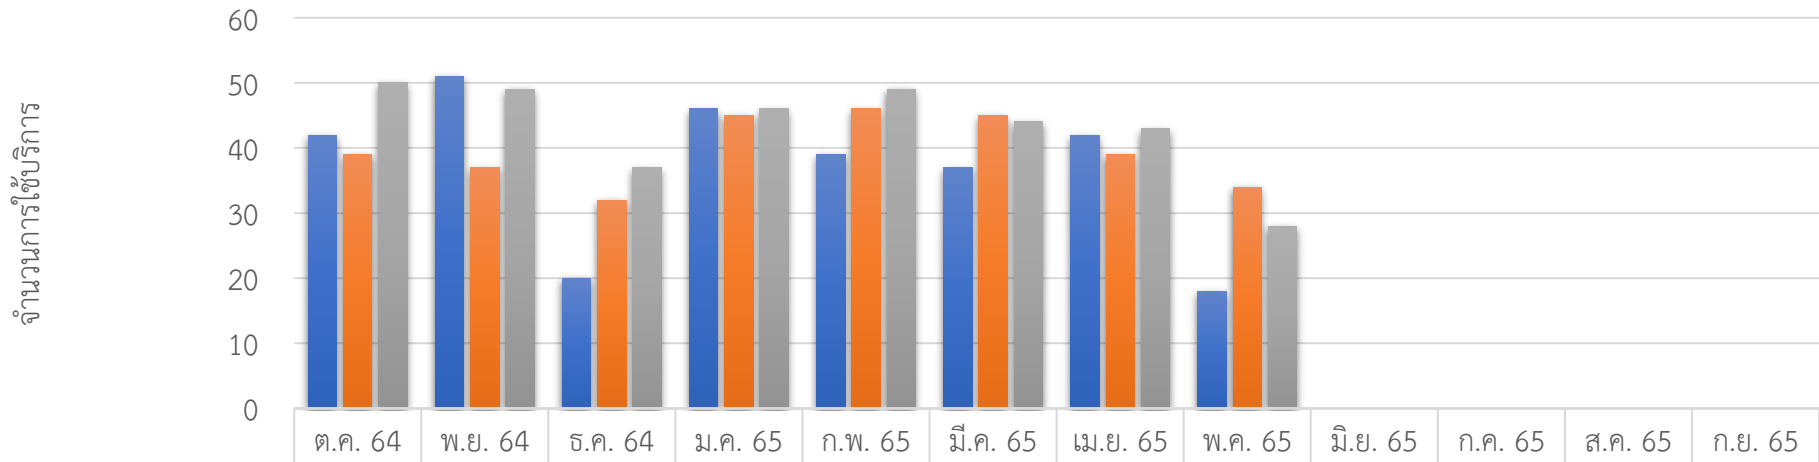

ข้อมูลสถิติการให้บริการของฝ่ายที่เกี่ยวข้องกับผู้มีส่วนได้ส่วนเสีย วิทยาลัยการจัดการอุตสาหกรรมบริการ

■ ฝ่ายกิจการนักศึกษา	42	51	20	46	39	37	42	18				
■ ฝ่ายบริหารงานทั่วไป	39	37	32	45	46	45	39	34				
■ ฝ่ายบริการการศึกษา	50	49	37	46	49	44	43	28				

■ ฝ่ายกิจการนักศึกษา ■ ฝ่ายบริหารงานทั่วไป ■ ฝ่ายบริการการศึกษา